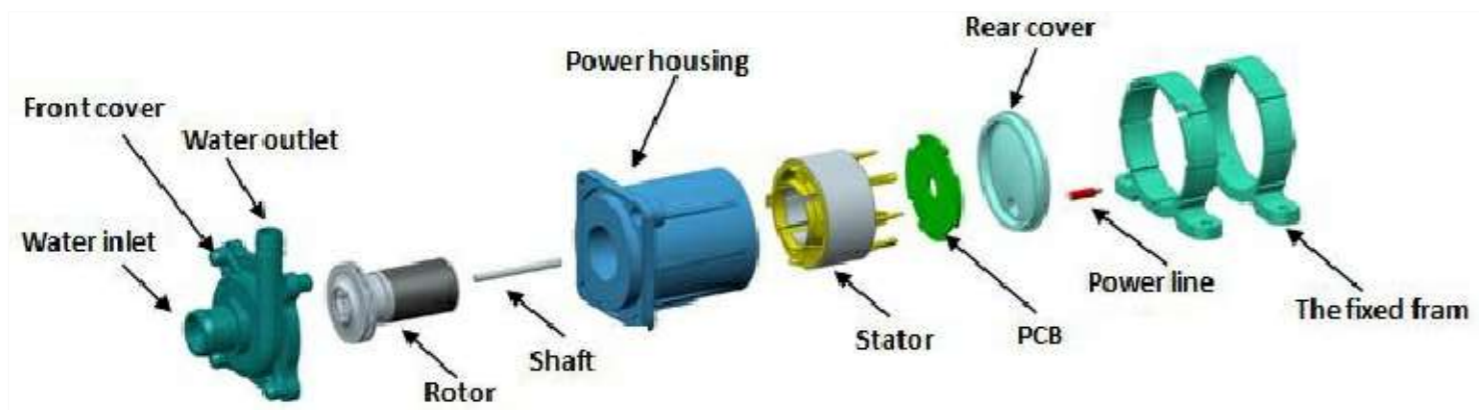

Питание: 9–14В DC
 Производительность макс: 700л/ч
 Рабочий ток: 1,6А
 Мощность: 20Вт
 Максимальный подъем: 650см
 Степень защиты: IPX8

Заказчик: ИП Семенов
 Санкт–Петербург, Россия
semenovip.ru

Производитель: JuTai
 Shenzhen Giant Electric Tech Inc.
 Shenzhen, China
jtcdcpump.com